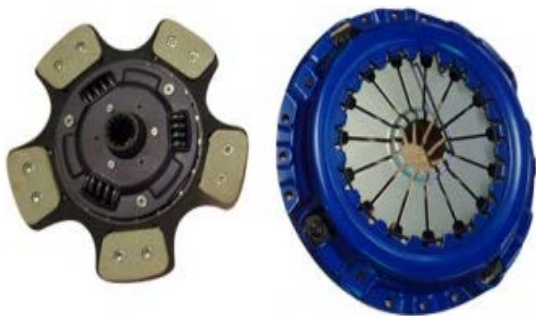

ISUZU ELF-450(F3)
F3 8-97038831-2 630-9002